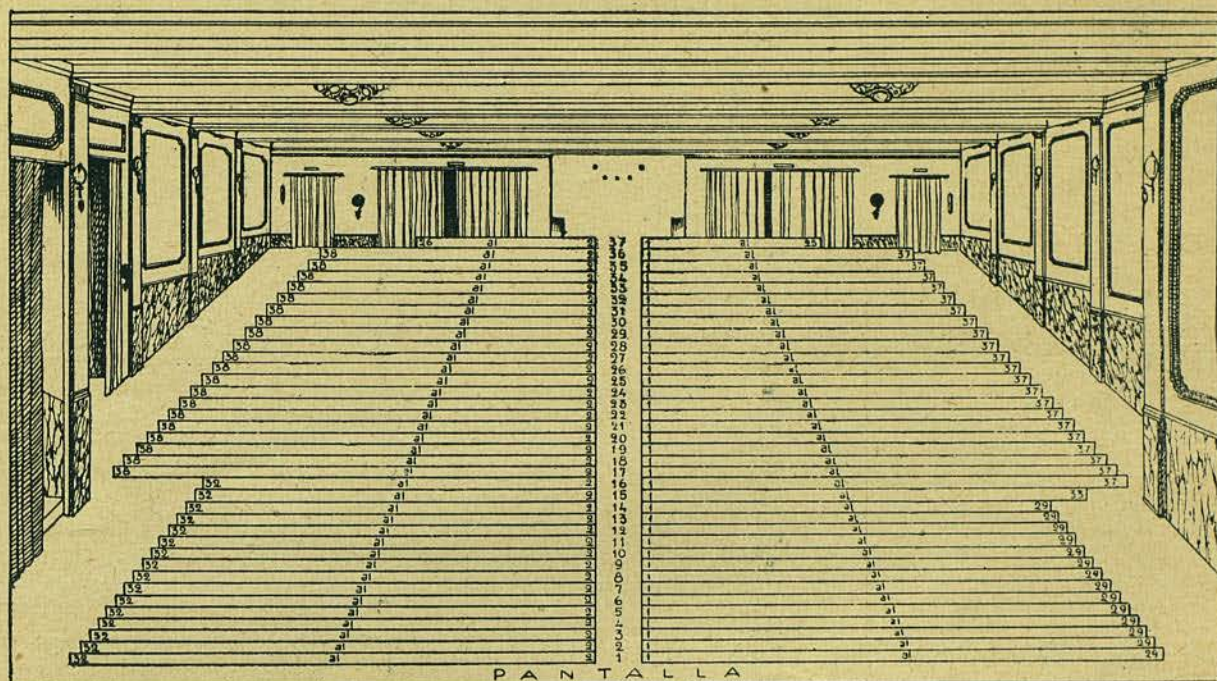

CINE FEMINA. ~ Plano de localidades

Situado en el Paseo de Gracia, núm. 23, siendo inaugurado el día 16 de mayo de 1929. Cabida 1288 espectadores