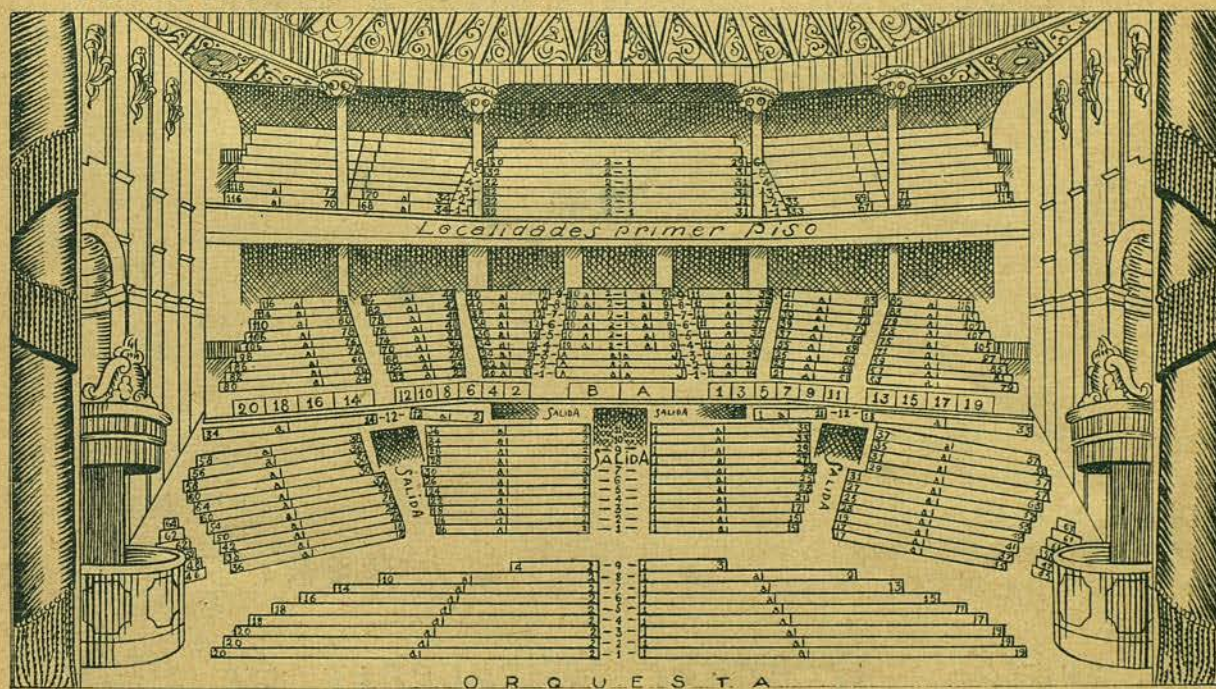

Fué inaugurado el 4 de abril de 1848 y destruido por un incendio la noche del 9 de abril de 1861, procediéndose rápidamente a su reconstrucción e inaugurándose nuevamente en 22 de abril de 1862. La sala de espectáculos es una de las más capaces de Europa, tiene 20'50 metros de altura y es de una gran riqueza. En el piso principal existe un salón de descanso, cuya suntuosidad no tiene igual en ningún otro teatro de España, decorado por columnas corintias en el primer cuerpo y pilastras del mismo orden en el segundo, con multitud de adornos dorados que destacan del fondo estucado, imitando mármoles de colores variados.

Estuvo situado desde el año 1869 en la Ronda de San Pedro, esquina al Paseo de Gracia, trasladándose luego al lugar que hoy ocupa e inaugurándose en dicho sitio el día 19 de junio de 1884. Es capaz para 2.000 espectadores

TEATRO OLYMPIA. ~ Plano de localidades

Situado en la Ronda de San Pablo, esquina a la calle Aldana, siendo inaugurado el 4 de diciembre de 1924. Es capaz para 6.000 espectadores. Es transformable en Circo Ecuestre