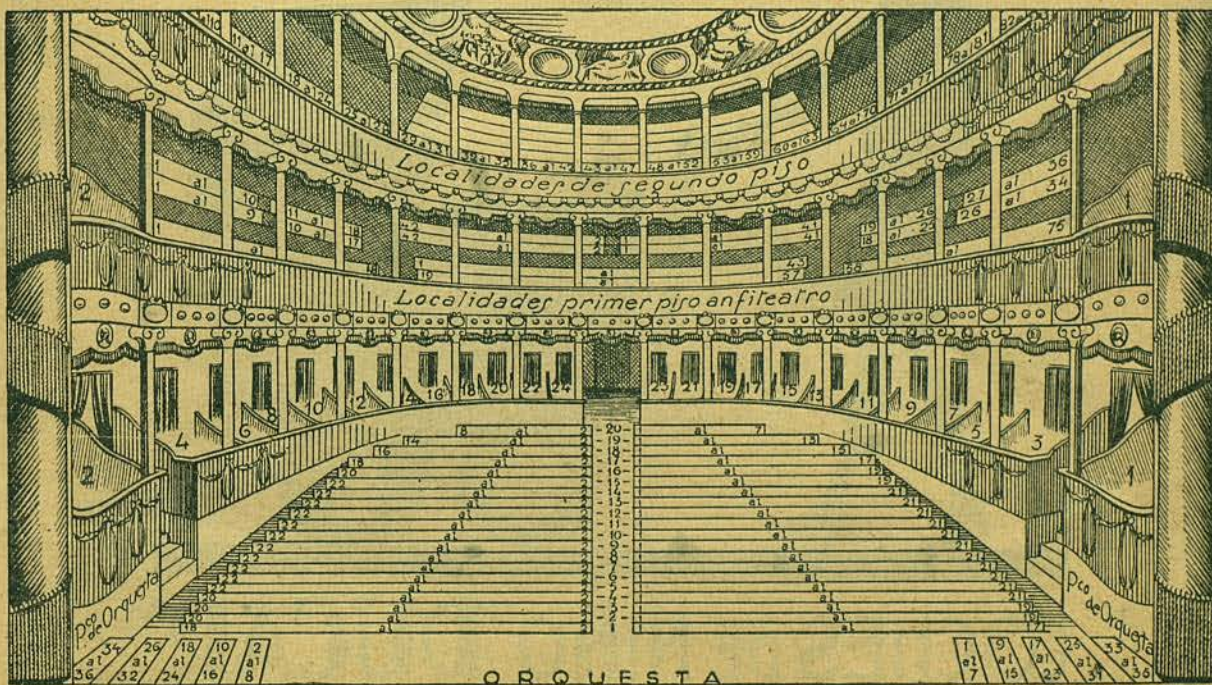

TEATRO CÓMICO. ~ Plano de localidades

Situado en la calle Marqués del Duero, es capaz para 1.500 espectadores

J. L. Rey

VIA LAYETANA 71 BARCELONA

TEATRO BARCELONA. ~ Plano de localidades

Situado en la Rambla de Cataluña, números 2 y 4, siendo inaugurado el día 7 de mayo de 1923 y ocupando el lugar donde estuvo el Cine Doré. Es capaz para 1.200 espectadores

TEATRO GOYA. ~ Plano de localidades

Situado en la calle Joaquín Costa, esquina a la de Torres Amat, fué inaugurado el 7 de septiembre de 1916, teniendo capacidad para 1.500 espectadores

Unicos premiados en la Exposición
internacional de Barcelona

TEATRO ESPAÑOL. ~ Plano de localidades

Situado en la calle del Marqués del Duero, fué inaugurado el 27 de noviembre de 1909, ocupando el lugar donde estuvo el Teatro Circo Español, al que un violento incendio destruyó el 21 de mayo de 1907. Es capaz para 2.000 espectadores