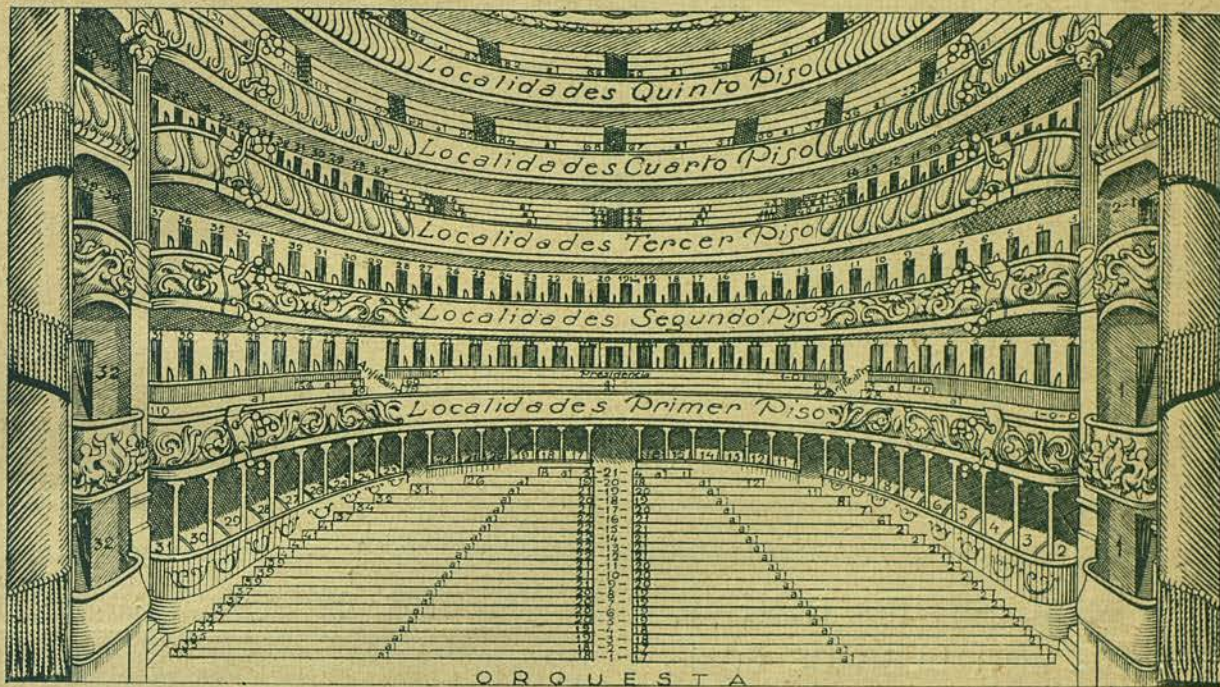

R 382 (467.1 Barcelona) Tea

25/42

Teatros y Cines de
Barcelona

Del dietario para 1932 de grandes almacenes
"El Siglo"

FilmoTeca

0031-99980

GRAN TEATRO DEL LICEO

PLANO DE LOCALIDADES

Fué inaugurado el 4 de abril de 1848 y destruido por un incendio la noche del 9 de abril de 1861, procediéndose rápidamente a su reconstrucción e inaugurándose nuevamente en 22 de abril de 1862. La sala de espectáculos es una de las más capaces de Europa, tiene 20'50 metros de altura y es de una gran riqueza. En el piso principal existe un salón de descanso, cuya suntuosidad no tiene igual en ningún otro teatro de España, decorado por columnas corintias en el primer cuerpo y pilastras del mismo orden en el segundo, con multitud de adornos dorados que destacan del fondo estucado, imitando mármoles de colores variados.