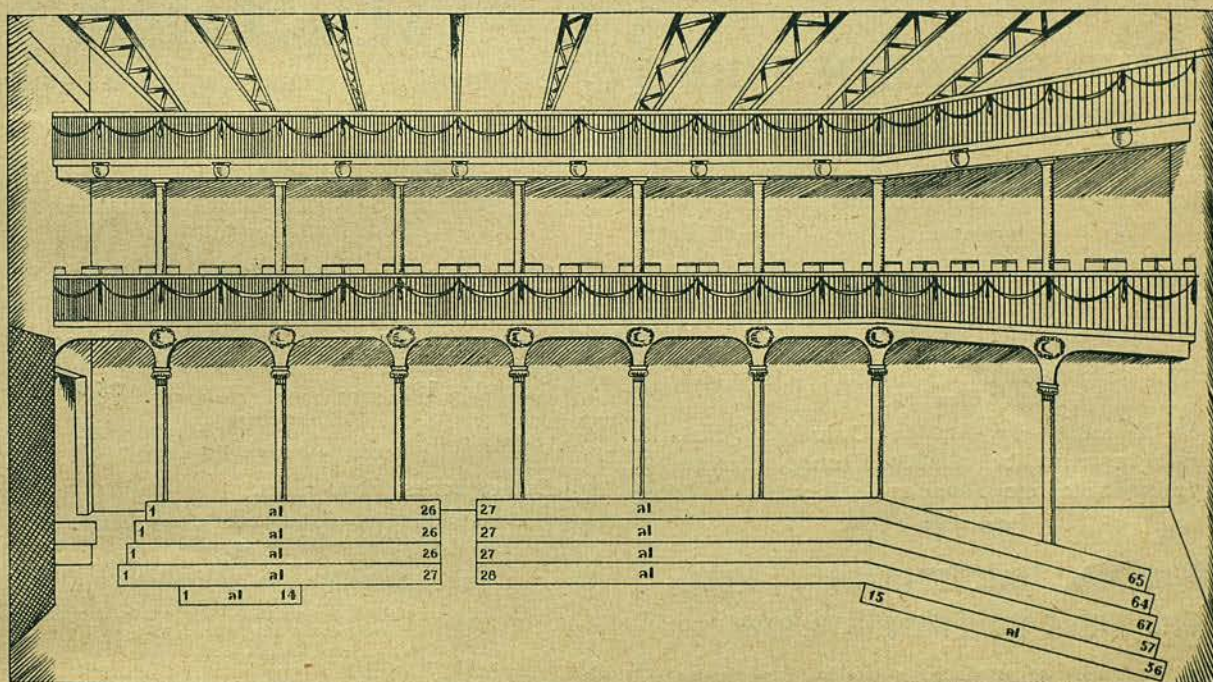

FRONTON NOVEDADES. ~ Plano de localidades

Situado en la calle Cortes, núm. 638, siendo inaugurado el día 30 de marzo de 1929. Es capaz para 2.000 espectadores

FRONTON PRINCIPAL. ~ Plano de localidades

Situado en la Plaza del Teatro, núm. 4, siendo inaugurado el día 21 de diciembre de 1918. Es capaz para 650 espectadores