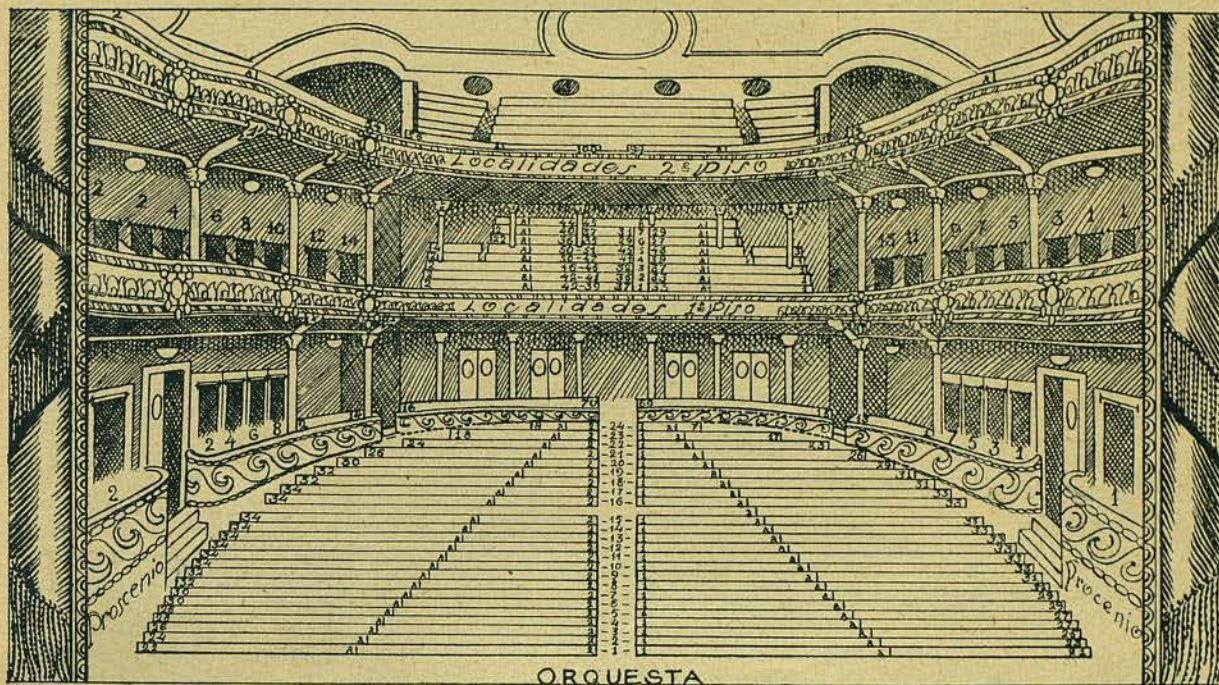

TEATRO NUEVO. ~ Plano de localidades

Situado en la calle Marqués del Duero, fué inaugurado el 23 de junio de 1901, teniendo capacidad para 2.000 espectadores
Renovado en 1922