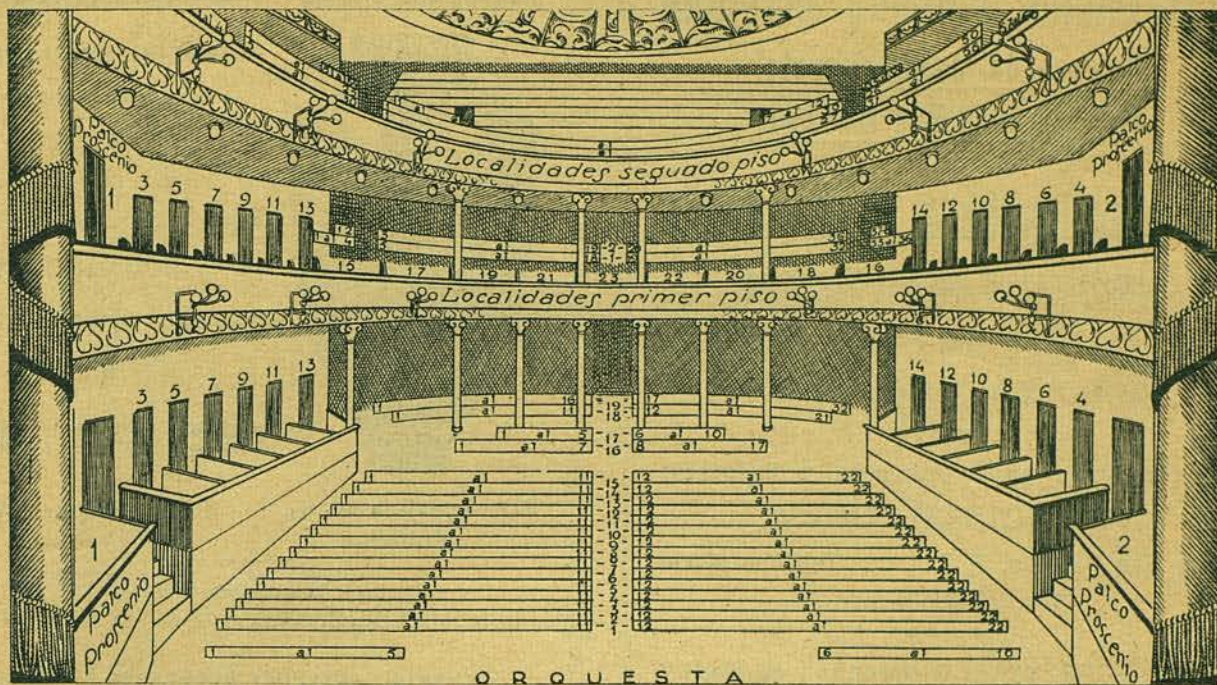

Fué inaugurado el 4 de abril de 1848 y destruido por un incendio la noche del 9 de abril de 1861, procediéndose rápidamente a su reconstrucción e inaugurándose nuevamente en 22 de abril de 1862. La sala de espectáculos es una de las más capaces de Europa, tiene 20'50 metros de altura y es de una gran riqueza. En el piso principal existe un salón de descanso, cuya suntuosidad no tiene igual en ningún otro teatro de España, decorado por columnas corintias en el primer cuerpo y pilastras del mismo orden en el segundo, con multitud de adornos dorados que destacan del fondo estucado, imitando mármoles de colores variados.

TEATRO ESPAÑOL. ~ Plano de localidades

Situado en la calle del Marqués del Duero, fué inaugurado el 27 de noviembre de 1909, ocupando el lugar donde estuvo el Teatro Circo Español, al que un violento incendio destruyó el 21 de mayo de 1907. Es capaz para 2.000 espectadores

TEATRO ROMEA. ~ Plano de localidades

Está situado en la calle del Hospital, número 51. Fué inaugurado el año 1863 y reformado completamente en 1913, siendo su cabida para 1.5000 espectadores

TEATRO POLIORAMA. ~ Plano de localidades