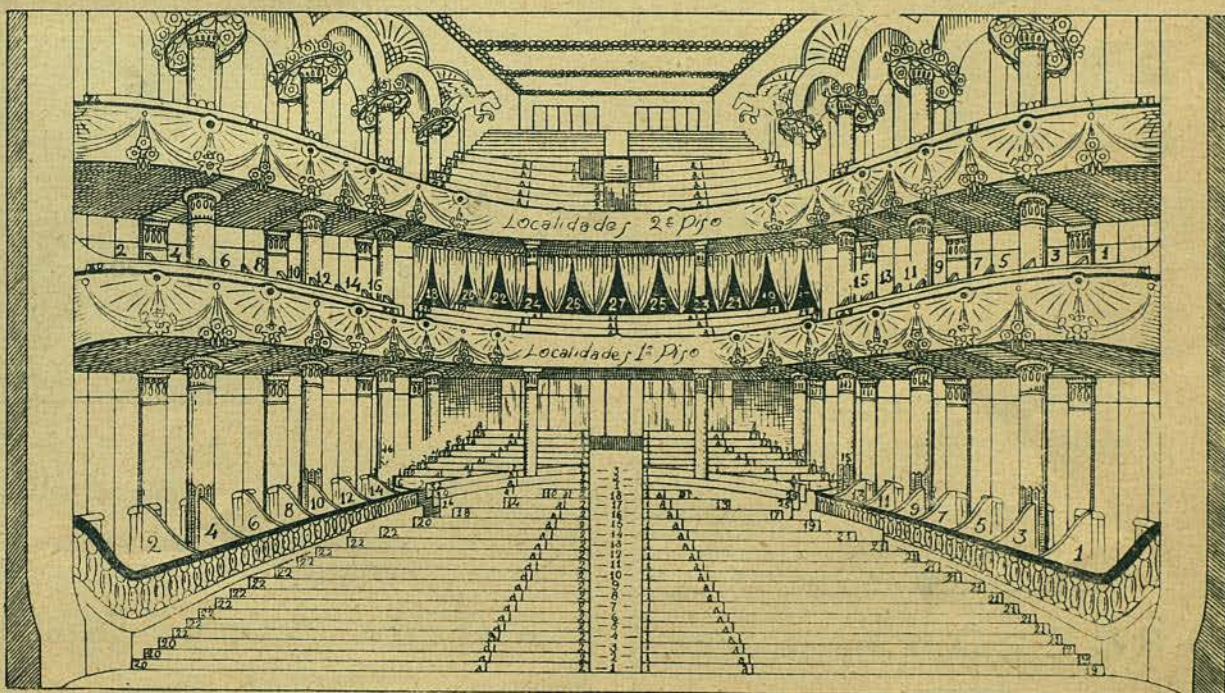

PALAU DE LA MÚSICA CATALANA. ~ Plano de localidades

Hermosa sala de concierto, situada en el soberbio edificio propiedad del «Orfeo Catalá» en la calle Alta de San Pedro, n.º 13. Empezó su construcción el 3 de abril de 1905, siendo inaugurado el 9 de febrero de 1908. Es capaz para más de 2.000 espectadores