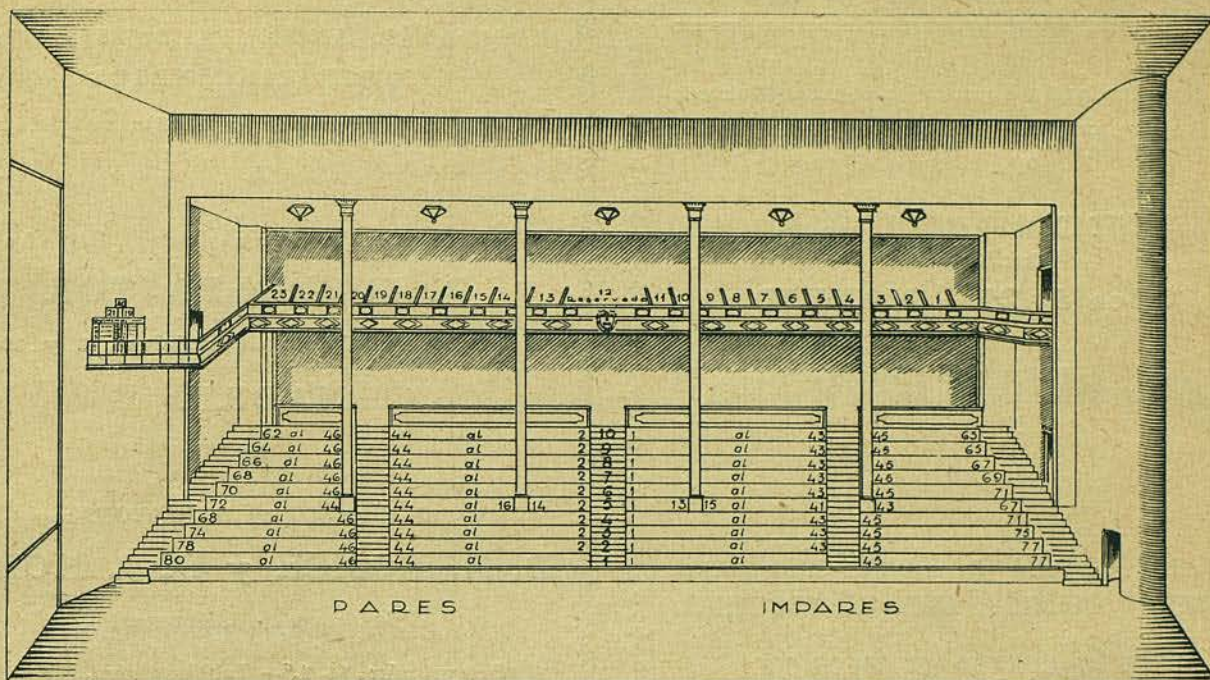

FRONTON NOVEDADES. ~ Plano de localidades

Situado en la calle Cortes, núm. 638, siendo inaugurado el día 30 de marzo de 1929. Es capaz para 2.000 espectadores

FRONTON PRINCIPAL. ~ Plano de localidades

Situado en la Plaza del Teatro, núm. 4, siendo inaugurado el día 21 de diciembre de 1918. Es capaz para 650 espectadores