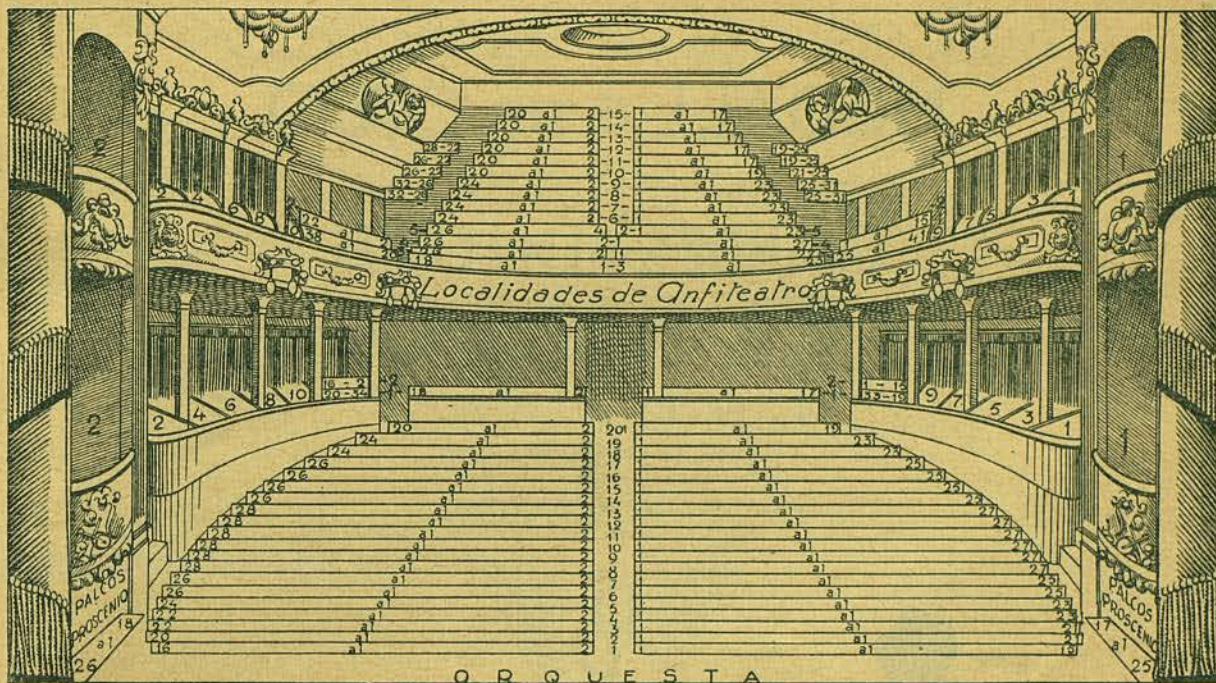

Fué inaugurado el 4 de abril de 1848 y destruido por un incendio la noche del 9 de abril de 1861, procediéndose rápidamente a su reconstrucción e inaugurándose nuevamente en 22 de abril de 1862. La sala de espectáculos es una de las más capaces de Europa, tiene 20'50 metros de altura y es de una gran riqueza. En el piso principal existe un salón de descanso, cuya suntuosidad no tiene igual en ningún otro teatro de España, decorado por columnas corintias en el primer cuerpo y pilastras del mismo orden en el segundo, con multitud de adornos dorados que destacan del fondo estucado, imitando mármoles de colores variados.

TEATRO CÓMICO. ~ Plano de localidades

Situado en la calle Marqués del Duero, es capaz para 1.500 espectadores

J. L. Rey

VIA LAYETANA 71 BARCELONA

TEATRO BARCELONA. ~ Plano de localidades

Situado en la Rambla de Cataluña, números 2 y 4, siendo inaugurado el día 7 de mayo de 1923 y ocupando el lugar donde estuvo el Cine Doré. Es capaz para 1.200 espectadores

TEATRO GOYA. ~ Plano de localidades

Situado en la calle Joaquín Costa, esquina a la de Torres Amat, fué inaugurado el 7 de septiembre de 1916, teniendo capacidad para 1.500 espectadores

Unicos premiados en la Exposición
internacional de Barcelona

TEATRO ESPAÑOL. ~ Plano de localidades

Situado en la calle del Marqués del Duero, fué inaugurado el 27 de noviembre de 1909, ocupando el lugar donde estuvo el Teatro Circo Español, al que un violento incendio destruyó el 21 de mayo de 1907. Es capaz para 2.000 espectadores