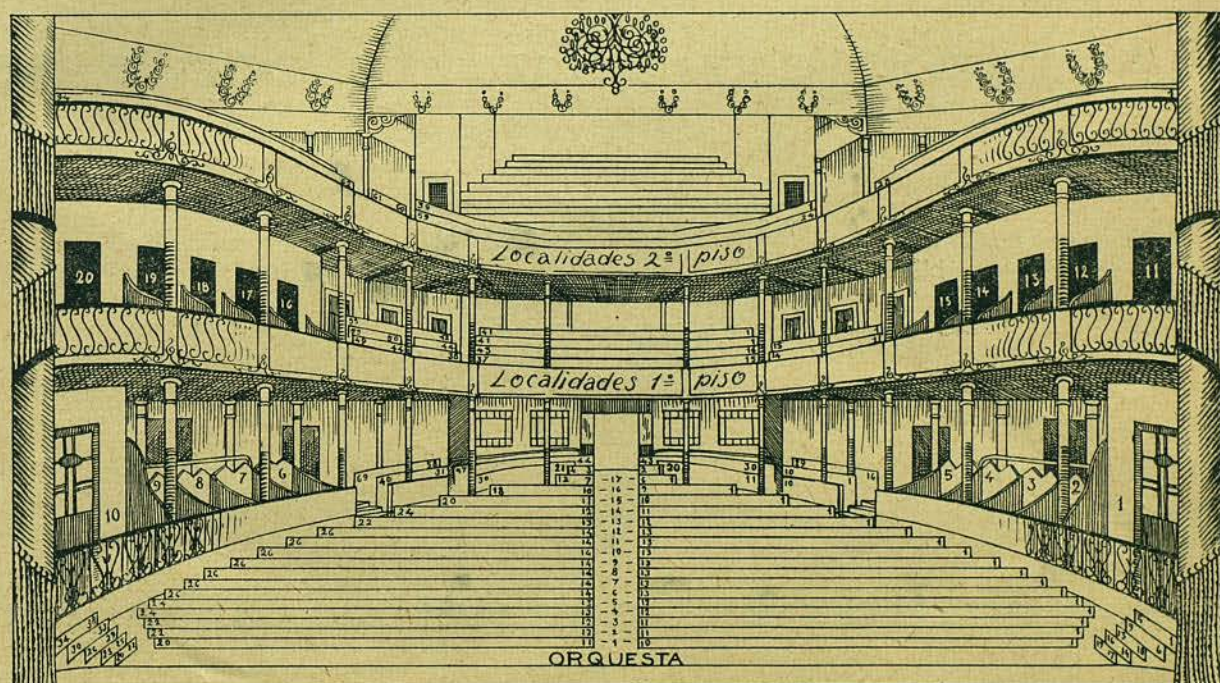

Estuvo situado desde el año 1869 en la Ronda de San Pedro, esquina al Paseo de Gracia, trasladándose luego al lugar que hoy ocupa e inaugurándose en dicho sitio el día 19 de junio de 1884. Es capaz para 2.000 espectadores

TEATRO GOYA. ~ Plano de localidades

Situado en la calle Joaquín Costa, esquina a la de Torres Amat, fué inaugurado el 7 de septiembre de 1916, teniendo capacidad para 1.500 espectadores

Unicos premiados en la Exposición
internacional de Barcelona

MEDALLA DE ORO

DE VENTA EN

GRANDES ALMACENES

EL SIGLO

Y EN LOS PRIMEROS
ESTABLECIMIENTOS
DE ESPAÑA

COCHES DE NIÑO "DUCAR"

TEATRO VICTORIA. ~ Plano de localidades

Situado en la calle del Marqués del Duero, número 87. Fué inaugurado el 14 de octubre de 1916. Es capaz para 2.000 espectadores

TEATRO ESPAÑOL. ~ Plano de localidades

Situado en la calle del Marqués del Duero, fué inaugurado el 27 de noviembre de 1909, ocupando el lugar donde estuvo el Teatro Circo Español, al que un violento incendio destruyó el 21 de mayo de 1907. Es capaz para 2.000 espectadores