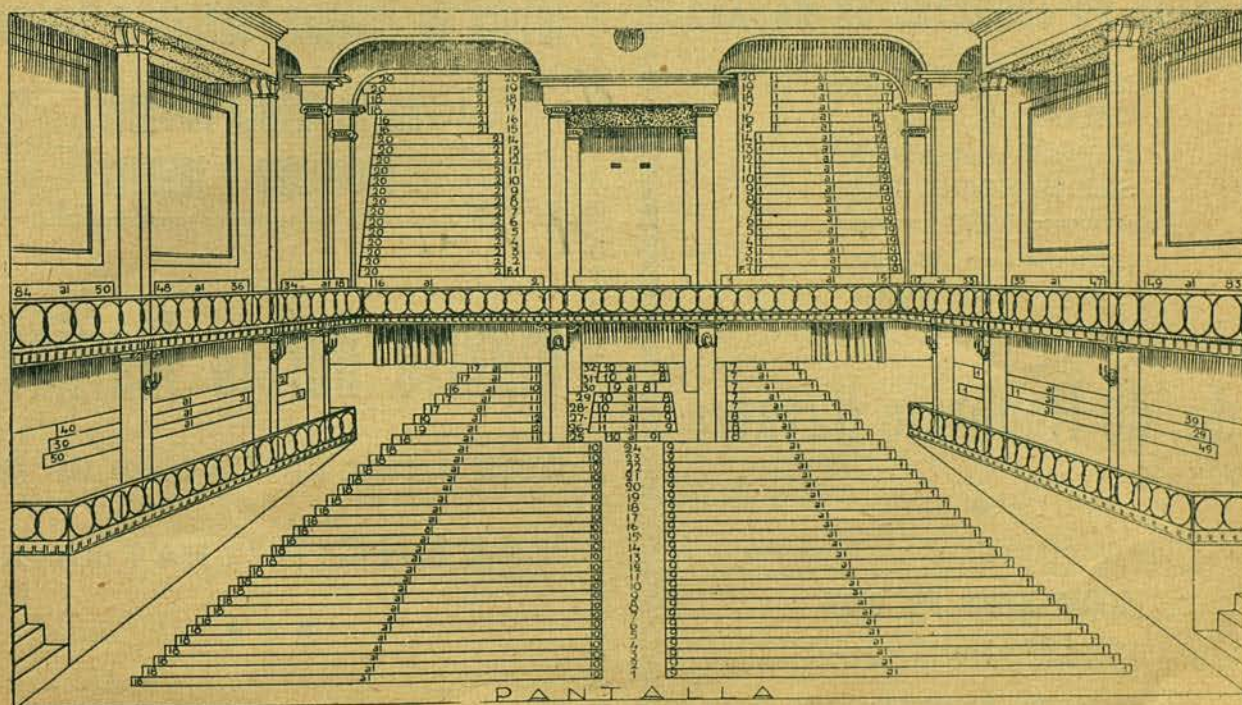

CINE CATALUÑA. ~ Plano de localidades

Situado en la Rambla Cataluña, núm. 3. Inaugurado el día 23 de junio de 1916. Su cabida es de 1.168 espectadores.