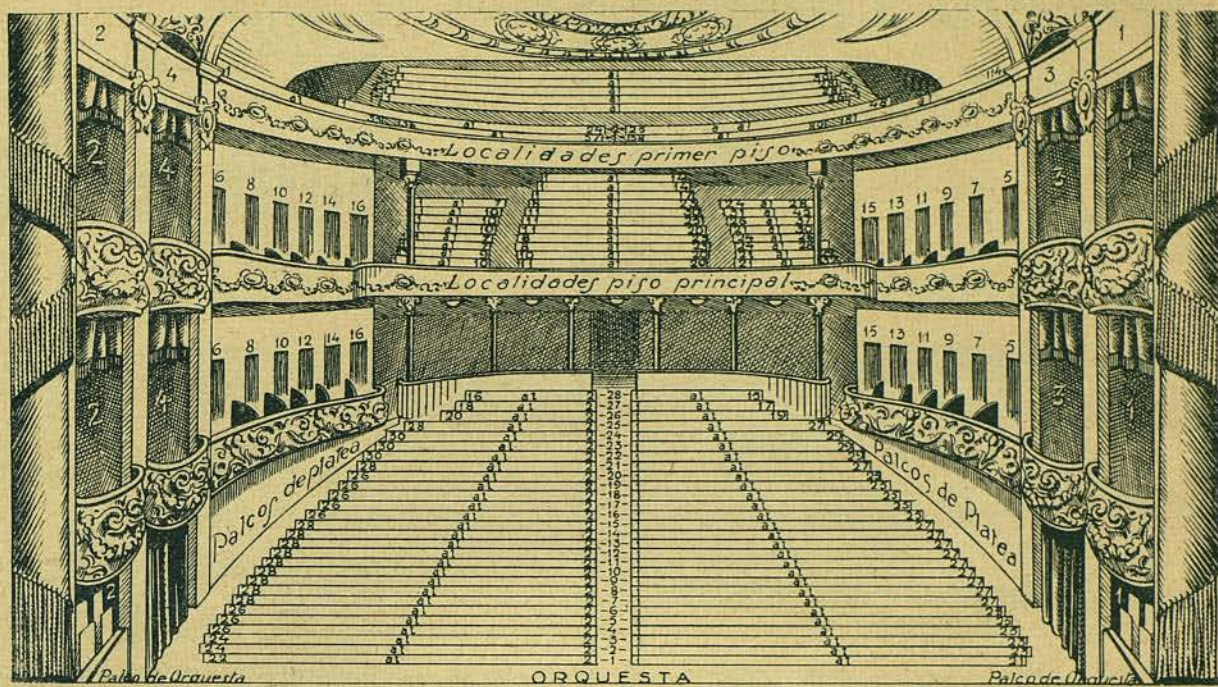

MARCA REGISTRADA

TEATRO TÍVOLI. ~ Plano de localidades

Situado en la calle de Caspe, fué construído en los solares del antiguo teatro del mismo nombre siendo inaugurado el 20 de mayo de 1910 con un concierto benéfico a cargo del «Orfeo Catalá», debutando el día 22 del mismo mes, la Compañía de María Guerrero y Fernando Díaz de Mendoza. Es capaz para cerca de 3.000 espectadores