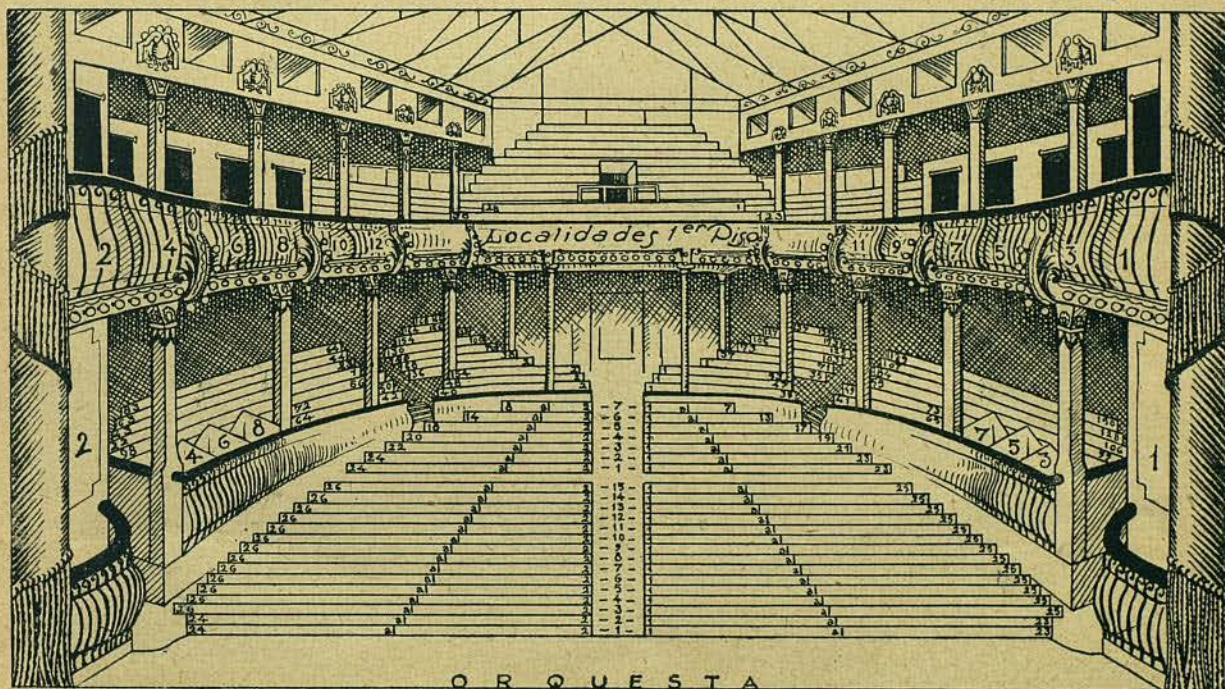

TEATRO CÓMICO. ~ Plano de localidades

Situado en la calle Marqués del Duero, es capaz para 1.500 espectadores