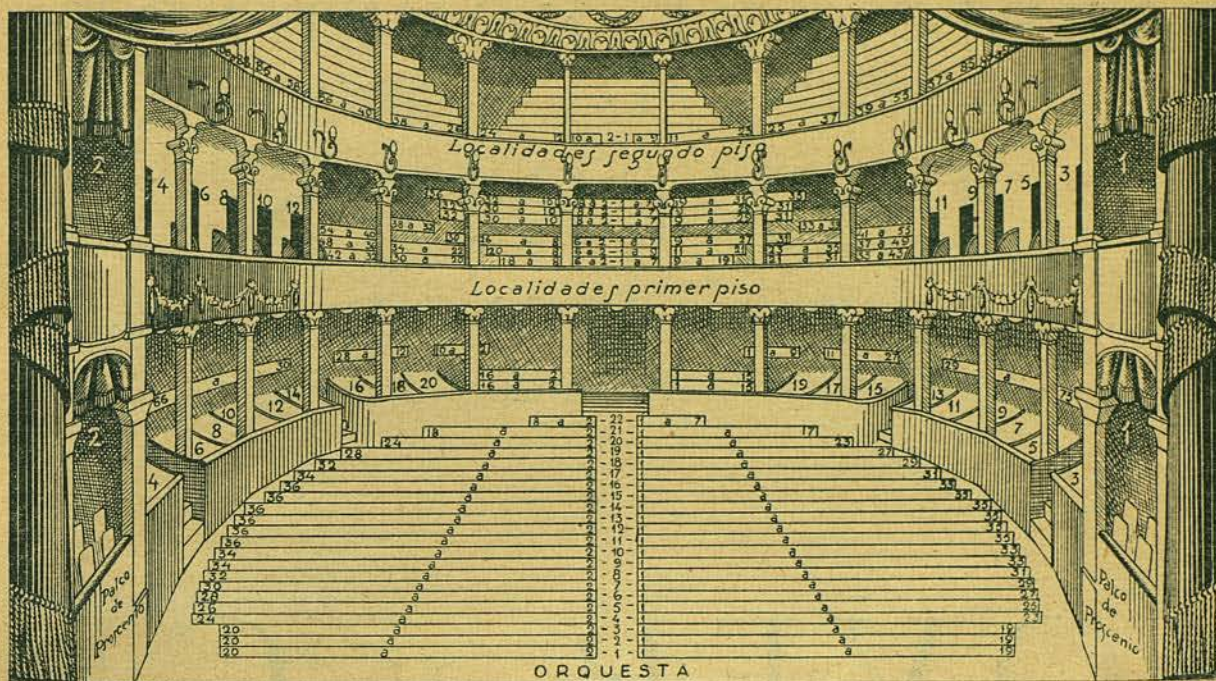

Fué inaugurado el 4 de abril de 1848 y destruido por un incendio la noche del 9 de abril de 1861, procediéndose rápidamente a su reconstrucción e inaugurándose nuevamente en 22 de abril de 1862. La sala de espectáculos es una de las más capaces de Europa, tiene 20'50 metros de altura y es de una gran riqueza. En el piso principal existe un salón de descanso, cuya suntuosidad no tiene igual en ningún otro teatro de España, decorado por columnas corintias en el primer cuerpo y pilastras del mismo orden en el segundo, con multitud de adornos dorados que destacan del fondo estucado, imitando mármoles de colores variados.

Estuvo situado desde el año 1869 en la Ronda de San Pedro, esquina al Paseo de Gracia, trasladándose luego al lugar que hoy ocupa e inaugurándose en dicho sitio el día 19 de junio de 1884. Es capaz para 2.000 espectadores