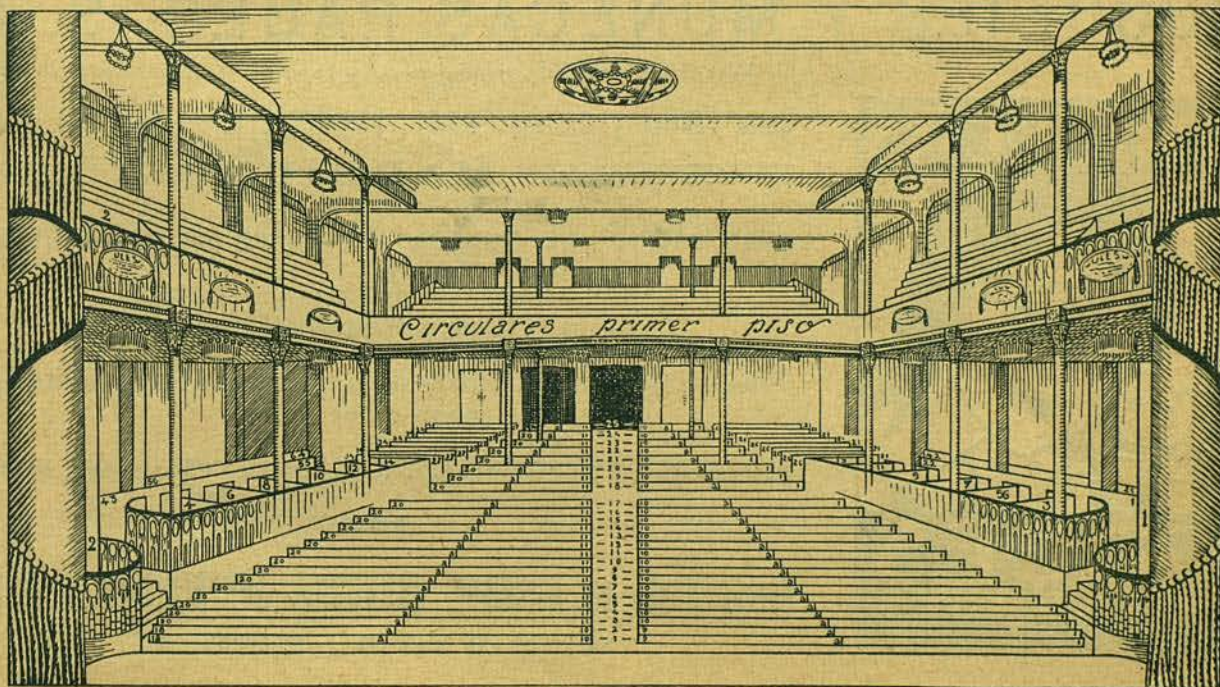

Fué inaugurado el 4 de abril de 1848 y destruido por un incendio la noche del 9 de abril de 1861, procediéndose rápidamente a su reconstrucción e inaugurándose nuevamente en 22 de abril de 1862. La sala de espectáculos es una de las más capaces de Europa, tiene 20'50 metros de altura y es de una gran riqueza. En el piso principal existe un salón de descanso, cuya suntuosidad no tiene igual en ningún otro teatro de España, decorado por columnas corintias en el primer cuerpo y pilastras del mismo orden en el segundo, con multitud de adornos dorados que destacan del fondo estucado, imitando mármoles de colores variados.

TEATRO ESPAÑOL. ~ Plano de localidades

Situado en la calle del Marqués del Duero, fué inaugurado el 27 de noviembre de 1909, ocupando el lugar donde estuvo el Teatro Circo Español, al que un violento incendio destruyó el 21 de mayo de 1907. Es capaz para 2.000 espectadores

TEATRO ROMEA. ~ Plano de localidades

Está situado en la calle del Hospital, número 51. Fué inaugurado el año 1863 y reformado completamente en 1913, siendo su cabida para 1.5000 espectadores

TEATRO POLIORAMA. ~ Plano de localidades