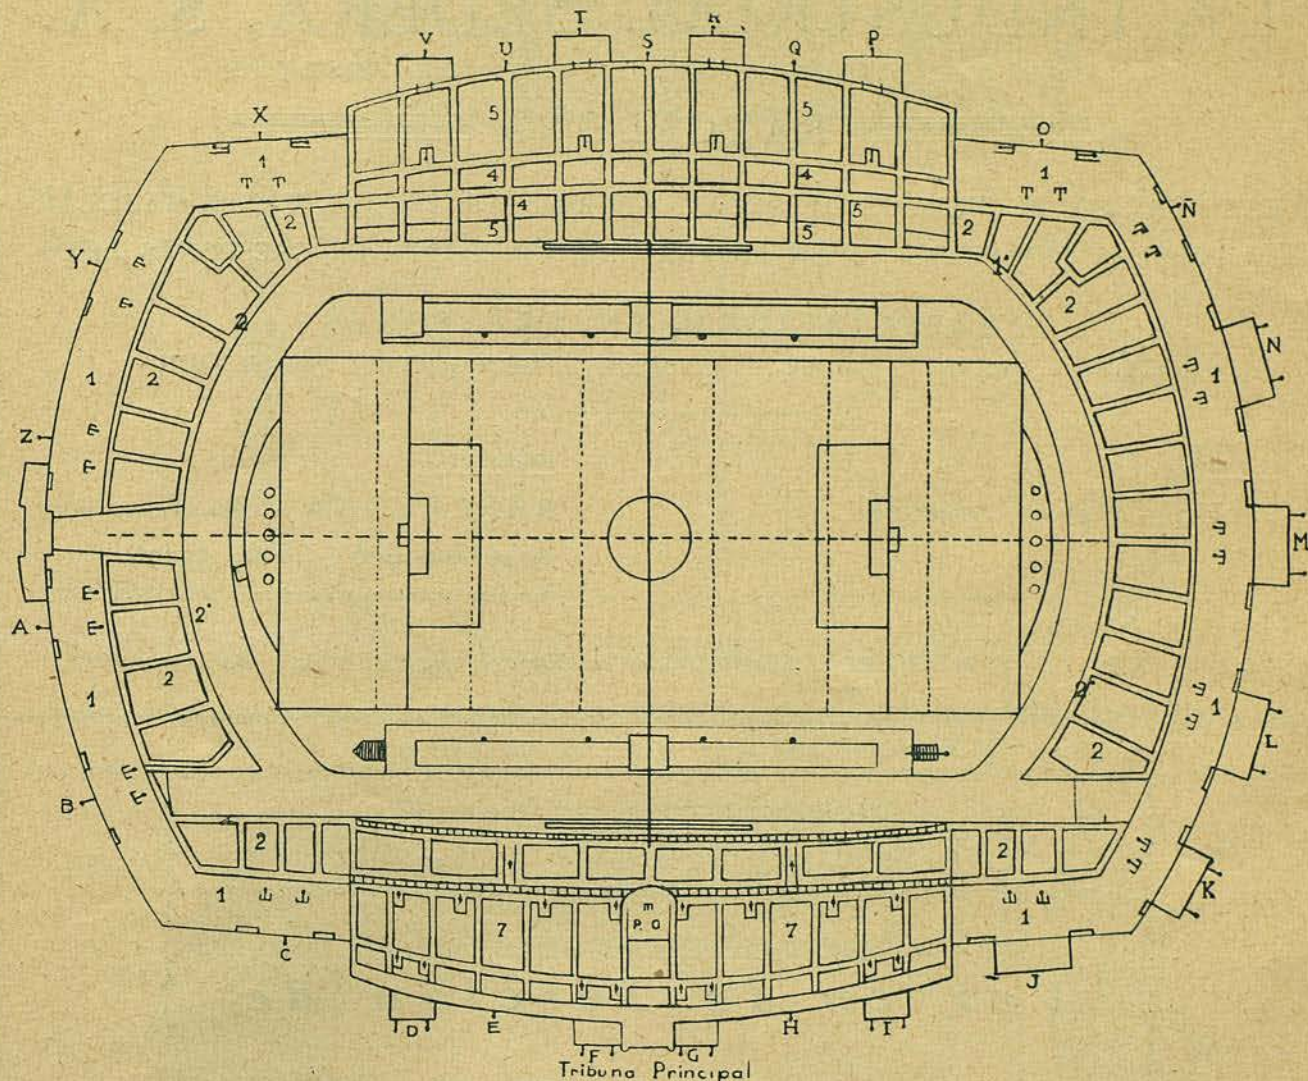

ESTADIO

Fué inaugurado el día 20 de mayo de 1929, con el siguiente programa:

Partido Oficial Internacional de futbol Rugby entre los equipos representativos de Italia y España, ganando éstos por 9 tantos a 0. — Carreras eliminatorias de 100 metros lisos por los «sprinters» catalanes seleccionados por la Federación Regional. — Partido de futbol entre el equipo Bolton Wanderers, vencedor de la copa inglesa, formado por Backrow; Hawort, Finney; Pyur, Seddon, Xutall; Butler, Mac Clelland, Blackmose, Gibson y Cook, y la Selección Oficial Catalana formada por Zamora; Walter, Alcoriza; Martí, Solé, Castillo; Vantolrà, Samitier, Crós, Padrón y Parera, venciendo la Selección Catalana por 4 goals a 0.

DIMENSIONES Y CABIDA: Ocupa un área de 45.225 metros cuadrados, de los cuales 20.575 corresponden a la superficie del campo de juego. El perímetro de este campo está formado por dos semicírculos que enlazan dos rectas; las longitudes de sus ejes son de 208,50 y 109 metros y su orientación aproximada corresponde a la de Norte-Sur, en el sentido del eje mayor.

Las graderías y tribunas dan cabida a 65.000 espectadores y se distribuyen en dos zonas, construída una de ellas al mismo nivel de la pista y sustentada la otra sobre un alto podio que adopta la forma del recinto. En el centro del campo de deportes, que está cubierto de hierba en toda su superficie, se halla trazado el campo de futbol, de las dimensiones medias de 105 por 70 metros, y queda espacio suficiente para un campo de rugby y las pistas de saltos y lanzamiento. Limita el campo una pista de carreras de 8,40 metros de ancho, capaz para siete corredores, y una longitud de 500 metros en su cuerda. Al pie de la tribuna principal y en prolongación de la parte recta de la citada pista, se halla la de carreras rectas, con una longitud de 220 metros.

Se puede afirmar, en términos generales, que el gran Estadio es uno de los mejores y de mayor capacidad de Europa, considerándose el segundo del mundo en dimensiones y cabida.