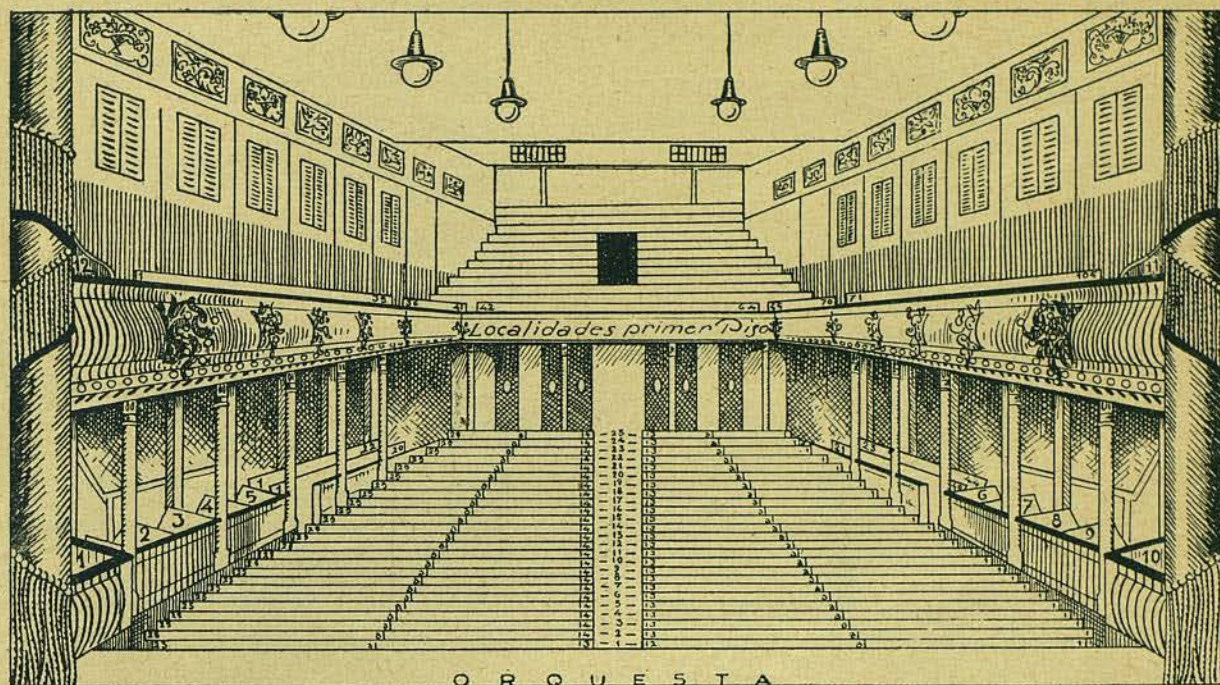

Fué inaugurado el 4 de abril de 1848 y destruido por un incendio la noche del 9 de abril de 1861, procediéndose rápidamente a su reconstrucción e inaugurándose nuevamente en 22 de abril de 1862. La sala de espectáculos es una de las más capaces de Europa, tiene 20'50 metros de altura y es de una gran riqueza. En el piso principal existe un salón de descanso, cuya suntuosidad no tiene igual en ningún otro teatro de España, decorado por columnas corintias en el primer cuerpo y pilastras del mismo orden en el segundo, con multitud de adornos dorados que destacan del fondo estucado, imitando mármoles de colores variados.

TEATRO GOYA. ~ Plano de localidades

Situado en la calle Joaquín Costa, esquina a la de Torres Amat, fué inaugurado el 7 de septiembre de 1916, teniendo capacidad para 1.500 espectadores

Unicos premiados en la Exposición
internacional de Barcelona

MEDALLA DE ORO

DE VENTA EN

GRANDES ALMACENES

EL SIGLO

Y EN LOS PRIMEROS
ESTABLECIMIENTOS
DE ESPAÑA

COCHES DE NIÑO "DUCAR"

TEATRO VICTORIA. ~ Plano de localidades

Situado en la calle del Marqués del Duero, número 87. Fué inaugurado el 14 de octubre de 1916. Es capaz para 2.000 espectadores

TEATRO ESPAÑOL. ~ Plano de localidades

Situado en la calle del Marqués del Duero, fué inaugurado el 27 de noviembre de 1909, ocupando el lugar donde estuvo el Teatro Circo Español, al que un violento incendio destruyó el 21 de mayo de 1907. Es capaz para 2.000 espectadores